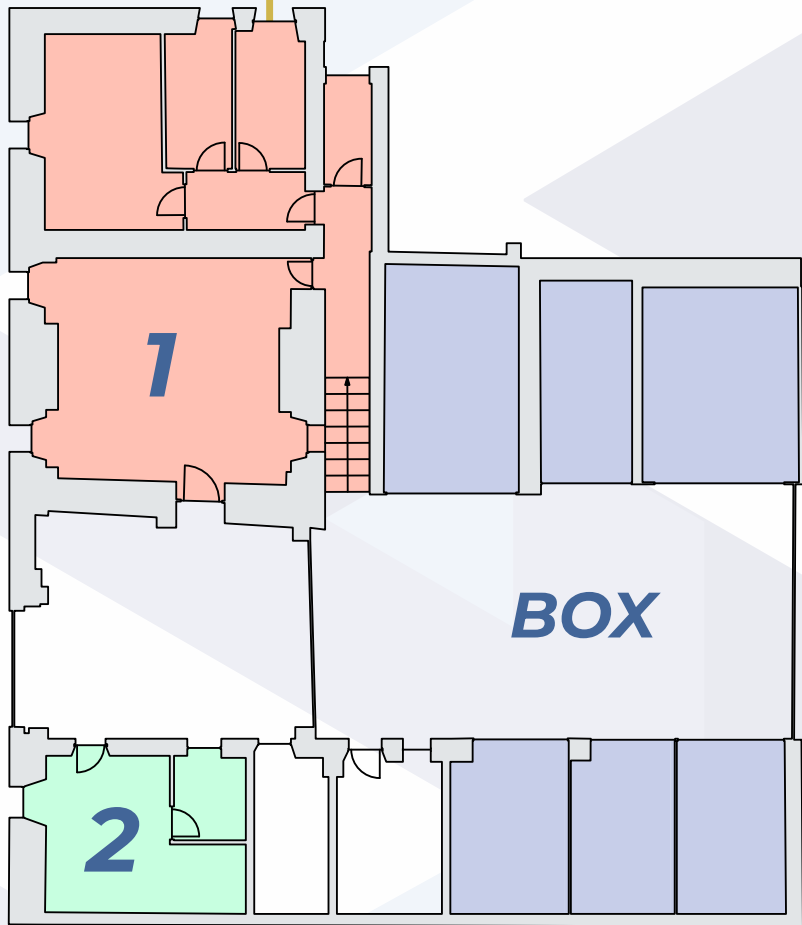

COMPLESSO ABITATIVO

6 UNITÀ

TREVIOLO

Appartamenti
da 30 a 128 m²

PIANO TERRA

1° PIANO

2° PIANO

PIANO TERRA

1° PIANO

2° PIANO

TRILOCALE

PIANO TERRA

1

Dettagli Appartamento

110
m²

2
camere

1
bagno

MONOLOCALE

PIANO TERRA

2

Dettagli Appartamento

 **30**
m²

 **1**
letto

 **1**
bagno

1° PIANO

Dettagli Appartamento

 **55**
m²

 **2**
camere

 **1**
bagno

BILOCALE

5

1° PIANO