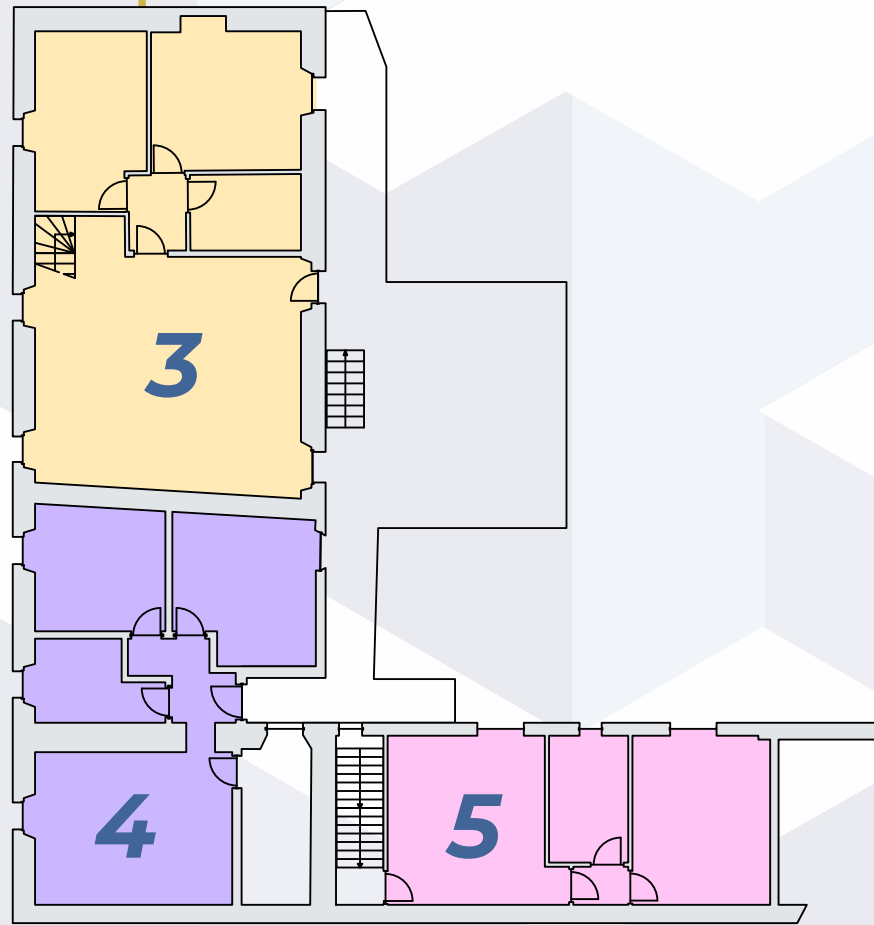

COMPLESSO ABITATIVO

6 UNITÀ

TREVIOLO

Appartamenti
da 30 a 128 m²

PIANO TERRA

1° PIANO

2° PIANO

PIANO TERRA

1° PIANO

2° PIANO

TRILOCALE

PIANO TERRA

1

Dettagli Appartamento

110
m²

2
camere

1
bagno

MONOLOCALE

PIANO TERRA

2

Dettagli Appartamento

 **30**
m²

 **1**
letto

 **1**
bagno

1° PIANO

Dettagli Appartamento

 **55**
m²

 **2**
camere

 **1**
bagno

BILOCALE

5

1° PIANO